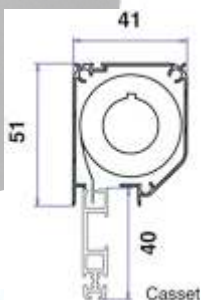

Komarnici dijelovi

GT rolo komarnik sa unutarnjom zakačkom

2

ŠIPKA PROZORA / VRATA

šifra	broj	boja	Dimenzija	
79924		Sirova	1,5 x 6m	Šipka prozora s mrežom
79921	9016	Bijela	1,5 x 6m	Šipka prozora s mrežom
80057	8014	Smeđa	1,5 x 6m	Šipka prozora s mrežom
79925		Sirova	2,4 x 6m	Šipka vrata s mrežom
79922	9016	Bijela	2,4 x 6m	Šipka vrata s mrežom
80058	8014	Smeđa	2,4 x 6m	Šipka vrata s mrežom