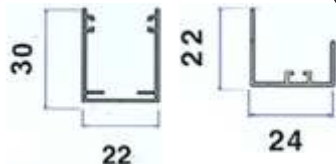

PROFILI ZA HORIZONTALNE ROLO KOMARNIKE

šifra	broj	boja	
79928	9016	Bijela	Vodilica donja 30x22 mm
79937	9016	Bijela	Profil sa magnetom

4