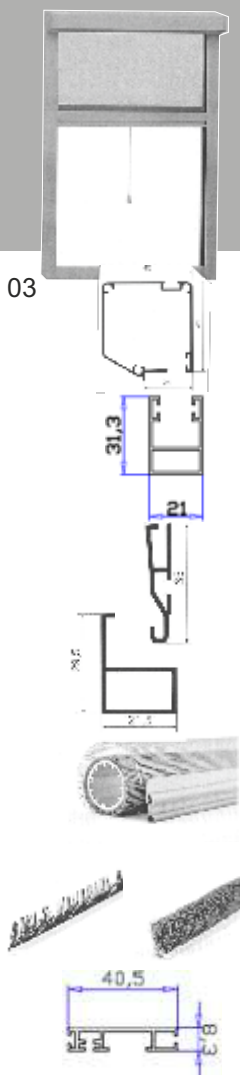

RM rolo komarnik s donjom vodilicom i unutarnjom zakačkom

RKD 03