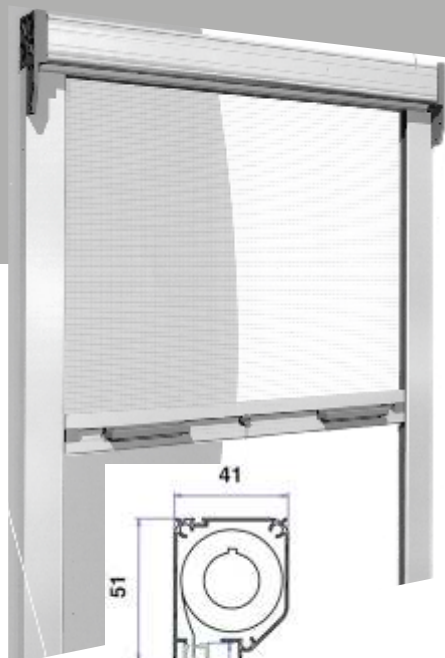

Komarnici dijelovi

GT rolo komarnik sa unutarnjom zakačkom

2

ŠIPKA PROZORA / VRATA

šifra	broj	boja	Dimenzija	
79924		Sirova	1,5 x 6m	Šipka prozora s mrežom
79921	9016	Bijela	1,5 x 6m	Šipka prozora s mrežom
80057	8014	Smeđa	1,5 x 6m	Šipka prozora s mrežom
79925		Sirova	2,4 x 6m	Šipka vrata s mrežom
79922	9016	Bijela	2,4 x 6m	Šipka vrata s mrežom
80058	8014	Smeđa	2,4 x 6m	Šipka vrata s mrežom