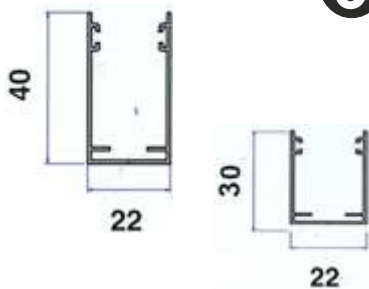

OKOV ZA VRATA / PROZOR

šifra	
79929	Okov prozora bijeli 40x22
79930	Okov prozora crni 40x22
82213	Okov prozora bijeli 30x22
82214	Okov prozora crni 30x22
79936	Okov vrata horizontalni crni
79932	Kočnica rolo komarnika
79933	Set za klik klak 40x22
82215	Set za klik klak 30x22
79931	Stoper vanjski podesivi
79934	Kutnik frontalni
79935	Metalni držač kutije

3