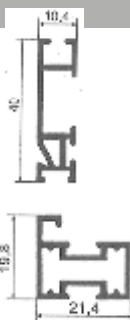

PROFILI ZA HORIZONTALNE ROLO KOMARNIKE

šifra	broj	boja	
79928	9016	Bijela	Vodilica donja 30x22 mm
79937	9016	Bijela	Profil sa magnetom

4

OKVIR 20X40 ZA UGRADNJU

šifra	broj	boja	
75788	9016	Bijela	Cijev alu 20x40 6m
82864	8014	Smeđa	Cijev alu 20x40 6m
76725		Bijela	Kutnik za cijev alu 20x40
82869		Smeđa	Kutnik za cijev alu 20x40
85550		Crna	Kutnik za cijev alu 20x40
70402	9016	Bijela	L profil alu 20x40 6m

RM horizontalni rolo komarnik

PROFIL ZA MREŽU 40x10,4 MM

šifra	broj artikla	boja	Jedinica mjere	jedinica
79223	1009	Bijela (RAL 9016)	Metar	4,5 m
79224	1009B	Smeđa (RAL 8019)	Metar	4,5 m

PROFIL BOČNI (MAGNET) 20x22 MM