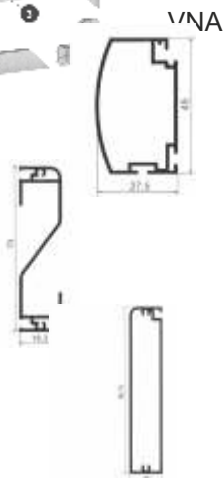

MAGNETNA TRAKA

šifra	broj artikla	boja	Jedinica mjere	jedinica
79231	5016	Crna	metar	25 m

RM vrata s vratnicom koja se otvaraju iz profila 23x45 MM

1

RM PROFIL VRATNICE 27,5X45 MM

šifra	broj	boja	jedinica mjere	Dimenzija
78107	1018	Bijela(RAL 9016)	Metar	6m
78108	1018B	Smeđa(RAL 8019)	Metar	6m

2

RM PODUPIRAČ "S" PROFIL 18,3X70 MM (ZA DIJELJENJE)

šifra	broj	boja	jedinica mjere	Dimenzija
78109	1023	Bijela(RAL 9016)	Metar	6m
78110	1023B	Smeđa(RAL 8019)	Metar	6m

3

RM DOLJNI PROFIL 20X100 MM

šifra	broj	boja	jedinica mjere	Dimenzija
78111	1048	Bijela(RAL 9016)	Metar	6m
78112	1048B	Smeđa(RAL 8019)	Metar	6m