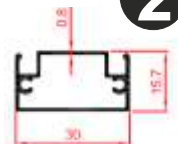

2

UKRUTA PROFILA 17X25MM

šifra	broj	dimenzija	boja	jedinica mjere	jedinica
81222	AK 548	16X30mm	Bijela(RAL 9016)	Metar	6 m
81016	AK 548	16X30mm	Smeđa(RAL 8014)	Metar	6 m

3

PVC UGLOVI FIKSNOG KOMARNIKA

šifra	broj	dimenzija	boja	jedinica mjere	jedinica
77010	RM5036	11x26 mm	Bijela	Komad	50 kom
79609	AK 2001	10x20 mm	Bijela	Komad	100 kom
79614	AK 2008	17x25 mm	Bijela	Komad	100 kom
77956	RM5036FE	11x26 mm	Crna	Komad	50 kom
81030	AK 2001	10x20 mm	Smeđa(RAL 8014)	Komad	100 kom
81018	AK 2008	17x25 mm	Smeđa(RAL 8014)	Komad	100 kom