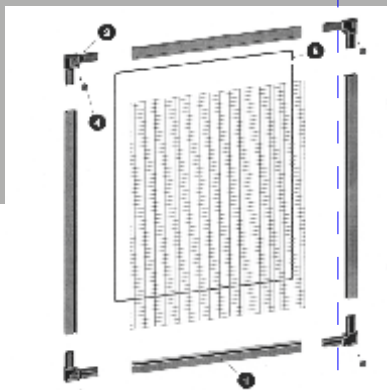

FIKSNI KOMARNICI NADGRADNI

S PROFILIMA 11x26, 10x20, 17x25

FKN 02, FKN 04 AK, FKN 05 AK

1