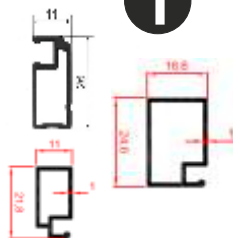

FIKSNI KOMARNICI NADGRADNI

S PROFILIMA 11x26, 10x20, 17x25

FKN 02, FKN 04 AK, FKN 05 AK

1

NADGRADNI PROFIL FIKSNOG KOMARNIKA

šifra	broj	dimenzija	boja	jedinica mjere	jedinica
77016	RM 1014	11x26 mm	Bijela(RAL 9016)	Metar	6 m
79619	AK 544	10x20 mm	Bijela(RAL 9016)	Metar	6 m
79620	AK 543	17x25 mm	Bijela(RAL 9016)	Metar	6 m
77954	RM 1014B	11x26 mm	Smeđa(RAL 8019)	Metar	6 m
81017	AK P544	10x20 mm	Smeđa(RAL 8019)	Metar	6 m
81014	AK 544	10x20 mm	Smeđa(RAL 8014)	Metar	6 m
81015	AK 543	17x25 mm	Smeđa(RAL 8019)	Metar	6 m

2

UKRUTA PROFILA 17X25MM

šifra	broj	dimenzija	boja	jedinica mjere	jedinica
81222	AK 548	16X30mm	Bijela(RAL 9016)	Metar	6 m
81016	AK 548	16X30mm	Smeđa(RAL 8014)	Metar	6 m

3

PVC UGLOVI FIKSNOG KOMARNIKA

šifra	broj	dimenzija	boja	jedinica mjere	jedinica
77010	RM5036	11x26 mm	Bijela	Komad	50 kom
79609	AK 2001	10x20 mm	Bijela	Komad	100 kom
79614	AK 2008	17x25 mm	Bijela	Komad	100 kom
77956	RM5036FE	11x26 mm	Crna	Komad	50 kom
81030	AK 2001	10x20 mm	Smeđa(RAL 8014)	Komad	100 kom
81018	AK 2008	17x25 mm	Smeđa(RAL 8014)	Komad	100 kom